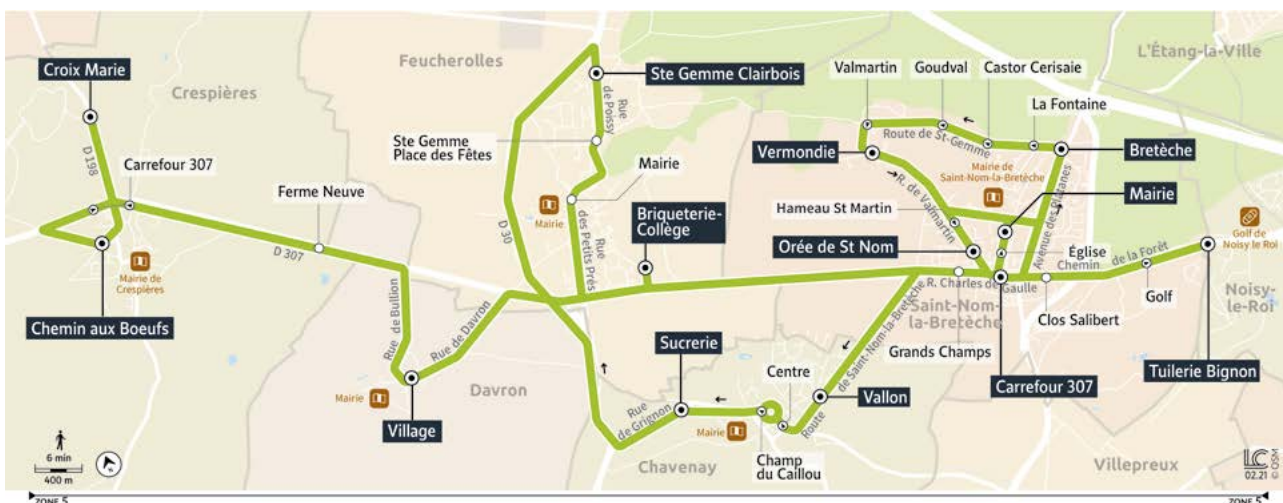

Fonctionne du lundi au vendredi, en période scolaire sauf les jours fériés

FEUCHEROLLES  
CRESPIERES

Horaires à compter du 1<sup>er</sup> septembre 2022 au 7 juillet 2023

Île de France  
mobilités

171 CRESPIERES ↔ FEUCHEROLLES

Jours de fonctionnement et renvois

LMJV Circule le lundi, mardi, jeudi et vendredi  
Me Circule le mercredi  
1 Circule en période scolaire

Informations complémentaires

Toussaint : Du dimanche 23 octobre au dimanche 6 novembre 2022  
Noël : Du dimanche 18 décembre 2022 au lundi 2 janvier 2023  
Hiver : Du dimanche 19 février au dimanche 5 mars 2023  
Printemps : Du dimanche 23 avril au lundi 8 mai 2023  
Pont de l'Ascension : du jeudi 18 mai au dimanche 21 mai 2023  
Début de l'été : dimanche 9 juillet 2023

Préparez vos déplacements avec l'application mobile Île-de-France Mobilités

171 CRESPIERES → FEUCHEROLLES

		Du lundi au vendredi							
Renvois		1	1	1	1	1	1	1	1
CRESPIERES	Croix Marie	7:38							8:34
	Chemin aux Bœufs								8:37
	Carrefour 307	7:41							8:39
	Ferme Neuve	7:42							8:40
DAVRON	Village	7:45							8:45
	Ste Gemme Clairbois	7:50							8:50
FEUCHEROLLES	Ste Gemme Place des Fêtes	7:51							8:51
	Mairie	7:52							8:52
	Tuilerie Bignon		7:40						8:40
NOISY LE ROI	Clos Salibert		7:43						8:43
	Carrefour 307		7:44						8:44
ST NOM LA BRETECHE	Eglise		7:46						8:46
	Mairie			7:30					8:47
	Bretèche			7:45					8:45
	La Fontaine			7:46					8:46
	Castor Cerisaie			7:47					8:47
	Goudval			7:48					8:48
	Valmartin			7:49					8:49
	Vermondie			7:50					8:50
	Hameau St Martin			7:52					8:52
	Orée de St Nom			7:54					8:54
	Grands Champs		7:50						8:55 8:53
	Vallon			7:40					8:45
CHAVENAY	Centre			7:42					8:47
	Champ du caillou			7:43					8:48
	Sucrerie			7:44					8:49
	Briqueterie-Collège	8:05	8:00	8:05	7:55	9:05	9:05	9:05	9:05
FEUCHEROLLES									