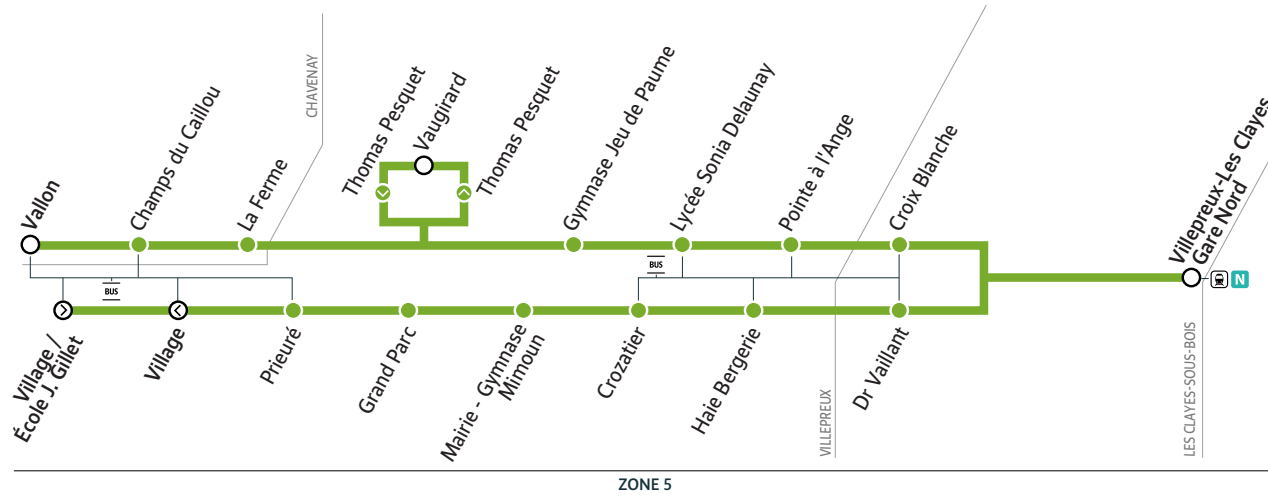

45 CHAVENAY/VILLEPREUX → LES CLAYES-SOUS-BOIS

45 CHAVENAY/VILLEPREUX → LES CLAYES-SOUS-BOIS → VILLEPREUX

Le samedi

Table of bus schedules for Saturday, showing times for stations from Chavenay to Villepreux.

Offre ne fonctionnant pas du 18/07 au 21/08/2022

45 CHAVENAY/VILLEPREUX → LES CLAYES-SOUS-BOIS → VILLEPREUX

Le dimanche et jours fériés y compris 1er mai et lundi de Pentecôte toute l'année

Table of bus schedules for Sunday and public holidays, showing times for stations from Chavenay to Villepreux.

Votre ligne évolue. Nouveaux horaires et nouveaux arrêts desservis.

VILLEPREUX

LES CLAYES-SOUS-BOIS

CHAVENAY / VILLEPREUX

Horaires valables à partir du 7 mars 2022

45

BUS

Île de France mobilités

45 VILLEPREUX → LES CLAYES-SOUS-BOIS → VILLEPREUX/CHAVENAY

Le dimanche et jours fériés y compris 1er mai et lundi de Pentecôte toute l'année

Table of bus schedules for Sunday and public holidays, showing times for stations from Villepreux to Chavenay.